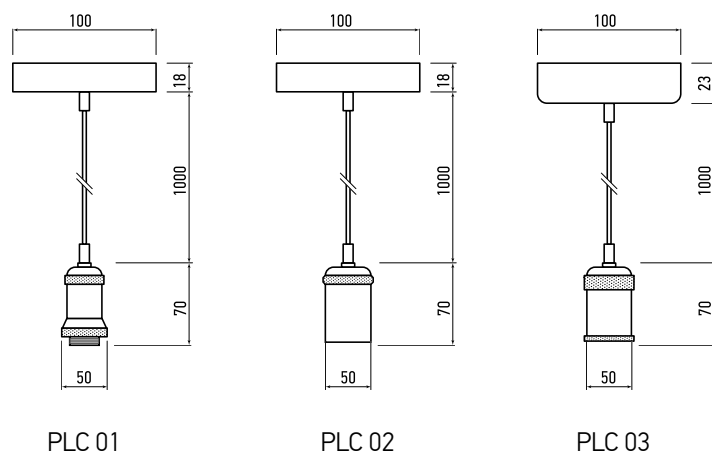

PLC 01
ANTIQUÉ BRONZE

PLC 01 ELECTROSILVERING

PLC 01 ROSE GOLD

PLC 02 GOLDEN

PLC 03 ANTIQUÉ BRONZE

ТЕХНИЧЕСКИЕ ХАРАКТЕРИСТИКИ

- Материал крепления и патрона: алюминий
- Цвет крепления и патрона: ANTIQUE BRONZE, ELECTROSILVERING, ROSE GOLD, GOLDEN
- Материал оплетки провода: капроновая нить
- Номинальное напряжение: 230 В
- Максимальная мощность ламп: 100 w
- Сечение провода: 0,75 мм²
- Цоколь: E27
- Рекомендуемые лампы: PLED CLEAR OMNI JAZZWAY
- Температура эксплуатации: -20...+40 °C
- Срок службы: 7 лет
- Гарантийный срок: 1 год

* Лампа в комплект не входит.

Код для заказа	Штрих-код	Артикул	Максимальная нагрузка, кг	Размеры основания, мм	Длина провода, С, м	Упак., шт.
5012127	4895205012127	RETRO патрон с проводом PLC 01 E27 230V/1M ANTIQUE BRONZE	2,0	100x18	1	1/50
5015951	4895205015951	RETRO патрон с проводом PLC 01 E27 230V/1M ELECTROSILVERING	2,0	100x18	1	1/50
5015975	4895205015975	RETRO патрон с проводом PLC 01 E27 230V/1M ROSE GOLD	2,0	100x18	1	1/50
НОВИНКА 5039018	4895205039018	RETRO патрон с проводом PLC 02 E27 230V/1M GOLDEN	2,0	100x18	1	1/50
НОВИНКА 5039032	4895205039032	RETRO патрон с проводом PLC 03 E27 230V/1M ANTIQUE BRONZE	2,0	100x23	1	1/50