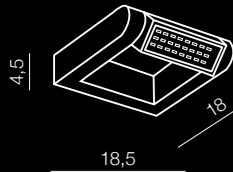

# Frame wall

344

1 DARK GRAY

2 BRIGHT GRAY

3 WHITE