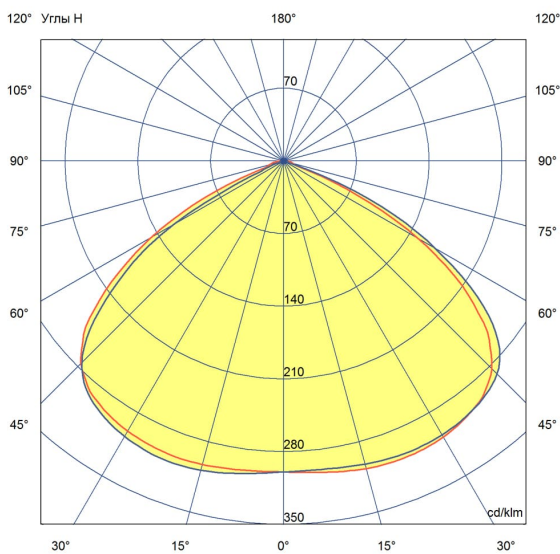

Технические данные

Светодиодный светильник ПромЛед Профи v2.0 50
Эко 6500K 120°

1. Описание серии

Серия подвесных светодиодных светильников для освещения промышленных цехов и складов, торговых помещений, спортивных объектов, развлекательных центров и пр.

2. КСС и Габаритный чертёж

Кривая силы света

Габаритный чертёж

3. Основные технические данные и характеристики

Характеристики	Значение
Мощность, [Вт ±10%]:	50
Световой поток светильника, [лм ±5%]:	6 000
Номинальная коррелированная цветовая температура по ГОСТ 34819-2021, [К]:	6 500
Тип кривой силы света:	косинусная
Угол излучения, [°]:	120
Индекс цветопередачи (CRI), не менее:	70
Род тока:	AC
Коэффициент пульсации (Кп), не более, [%]:	1
Напряжение питания, [В]:	~176-264
Частота напряжения электропитания, [Гц ±10%]:	50
Коэффициент мощности (P _f), не менее:	0,95
Класс защиты от поражения электрическим током (по ГОСТ IEC 60598-1-2017):	I
Рекомендуемая высота установки, [м]:	5-30
Степень защиты от пыли и влаги (по ГОСТ IEC 60598-1-2017):	IP65
Климатическое исполнение (по ГОСТ 15150-69):	УХЛ2
Температура эксплуатации, [°C]:	от -50 до +50
Срок службы светильника, не менее, [лет]:	12
Срок службы светодиодов, не менее, [ч]:	100 000
Гарантийный срок на светильник, [мес.]:	36
Материал оптического элемента:	Боросиликатное стекло
Материал корпуса:	Экструдированный сплав алюминия
Цвет покраски:	-
Габаритные размеры, не более, [мм]:	∅160×232
Тип крепления:	поворотный кронштейн
Масса, [кг]:	1,4
Дополнительно:	отражатель заказывается отдельно