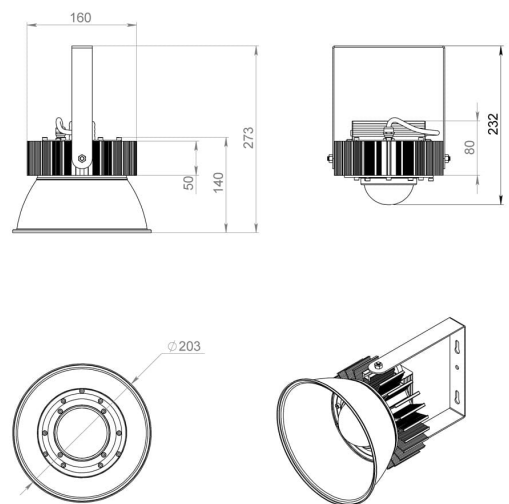

2. КСС и Габаритный чертёж

Кривая силы света

Габаритный чертёж

3. Основные технические данные и характеристики

Характеристики	Значение
Мощность, [Вт ±10%]:	50
Световой поток светильника, [лм ±5%]:	6 000
Номинальная коррелированная цветовая температура по ГОСТ 34819-2021, [К]:	6 500
Тип кривой силы света:	косинусная
Угол излучения, [°]:	120
Индекс цветопередачи (CRI), не менее:	70
Род тока:	AC
Коэффициент пульсации (Кп), не более, [%]:	1
Напряжение питания, [В]:	~176-264
Частота напряжения электропитания, [Гц ±10%]:	50
Коэффициент мощности (P _f), не менее:	0,95
Класс защиты от поражения электрическим током (по ГОСТ IEC 60598-1-2017):	I
Рекомендуемая высота установки, [м]:	5-30
Степень защиты от пыли и влаги (по ГОСТ IEC 60598-1-2017):	IP65
Климатическое исполнение (по ГОСТ 15150-69):	УХЛ2
Температура эксплуатации, [°C]:	от -50 до +50
Срок службы светильника, не менее, [лет]:	12
Срок службы светодиодов, не менее, [ч]:	100 000
Гарантийный срок на светильник, [мес.]:	36
Материал оптического элемента:	Боросиликатное стекло
Материал корпуса:	Экструдированный сплав алюминия
Цвет покраски:	-
Габаритные размеры, не более, [мм]:	∅160×232
Тип крепления:	поворотный кронштейн
Масса, [кг]:	1,4
Дополнительно:	отражатель заказывается отдельно