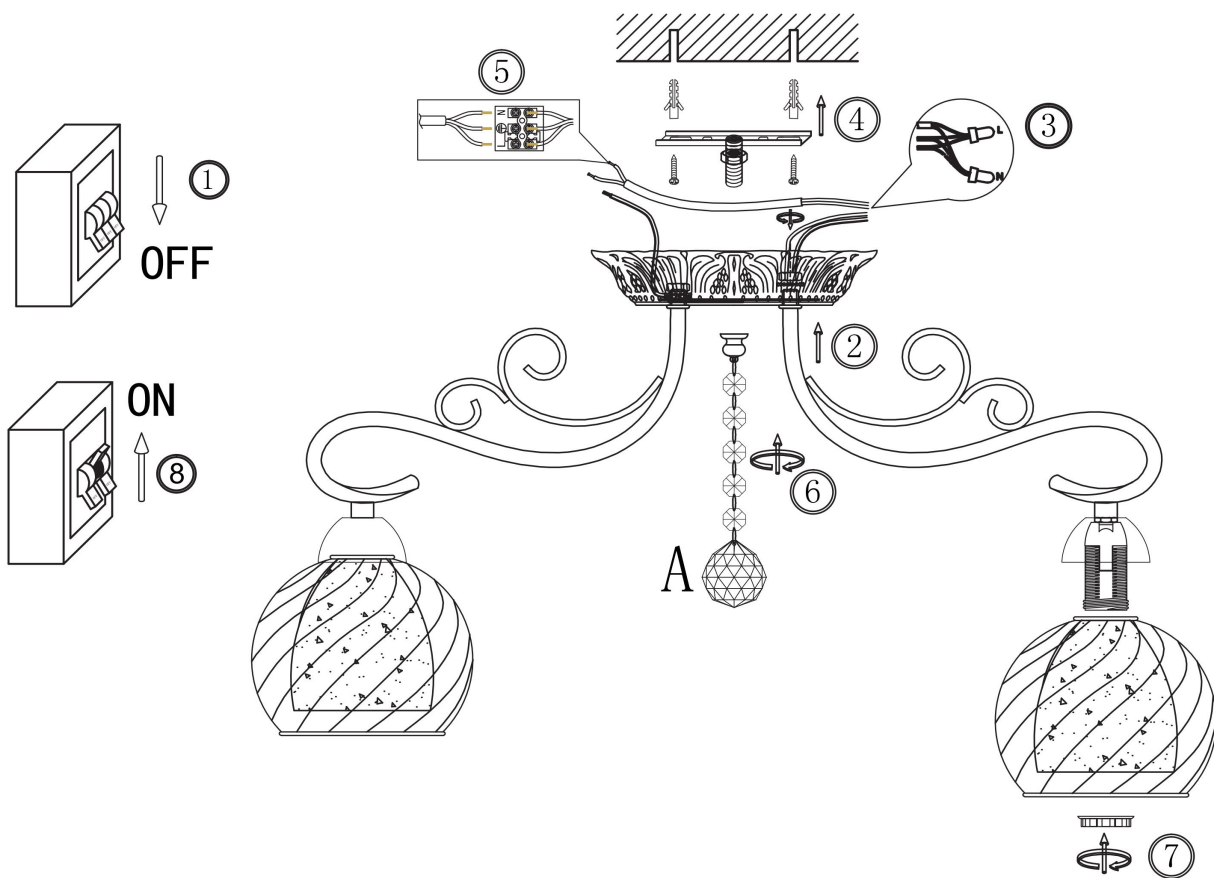

freya

Инструкция FR2662-PL-05-BZ

5x E14 40W

Модель: FR2662-PL-05-BZ

Коллекция: Classic

Серия: Nella

Потолочный светильник