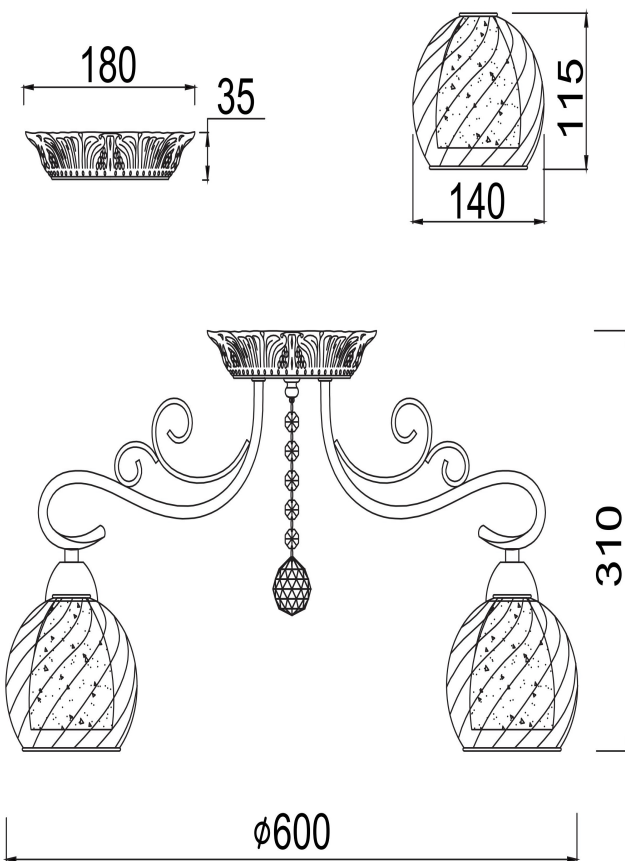

freya

Инструкция FR2662-PL-05-BZ

5x E14 40W

Модель: FR2662-PL-05-BZ

Коллекция: Classic

Серия: Nella

Потолочный светильник