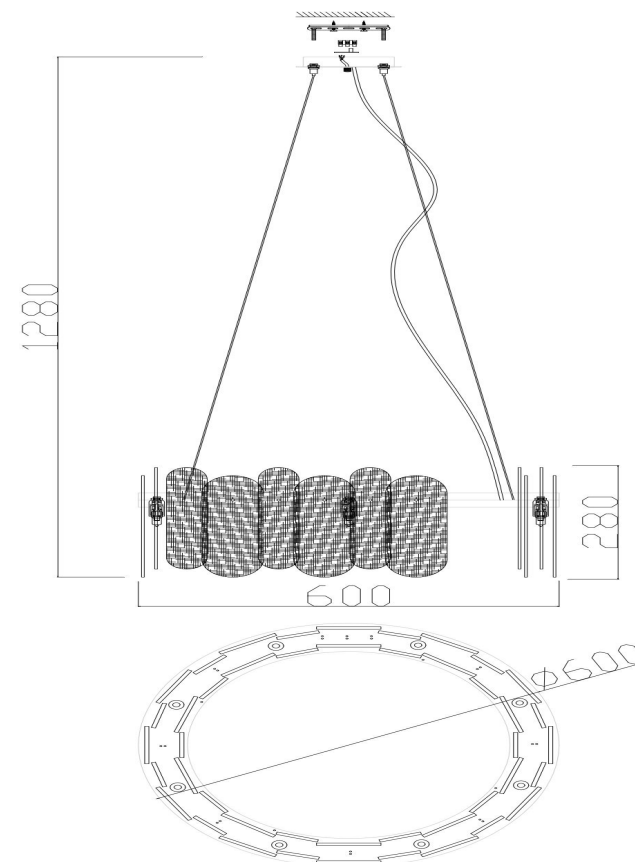

## Инструкция FR5141PL-08BS

8xG9 35W

Модель: FR5141PL-08BS

Коллекция: Modern

Серия: Deserto

 Подвесной светильник