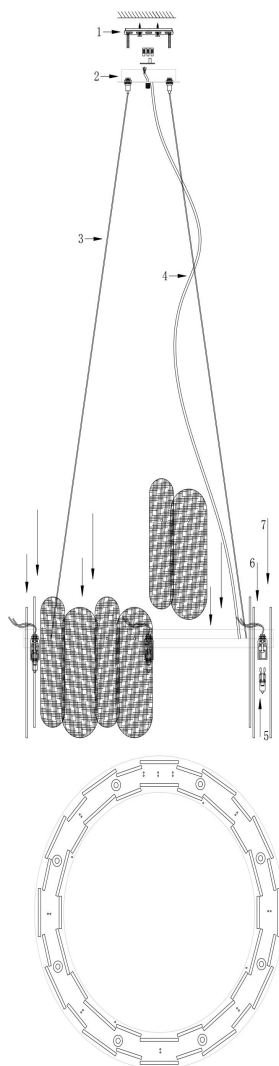

## Инструкция FR5141PL-08BS

8xG9 35W

Модель: FR5141PL-08BS

Коллекция: Modern

Серия: Deserto

 Подвесной светильник