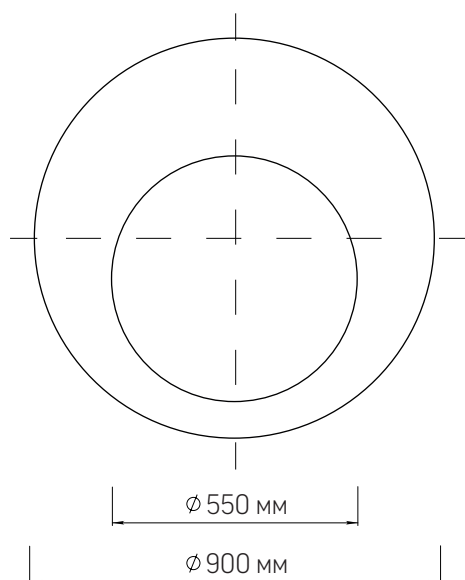

Габаритные размеры

* Подробности относительно покраски, а также полный перечень доступной номенклатуры и цен уточняйте у менеджеров Varton™