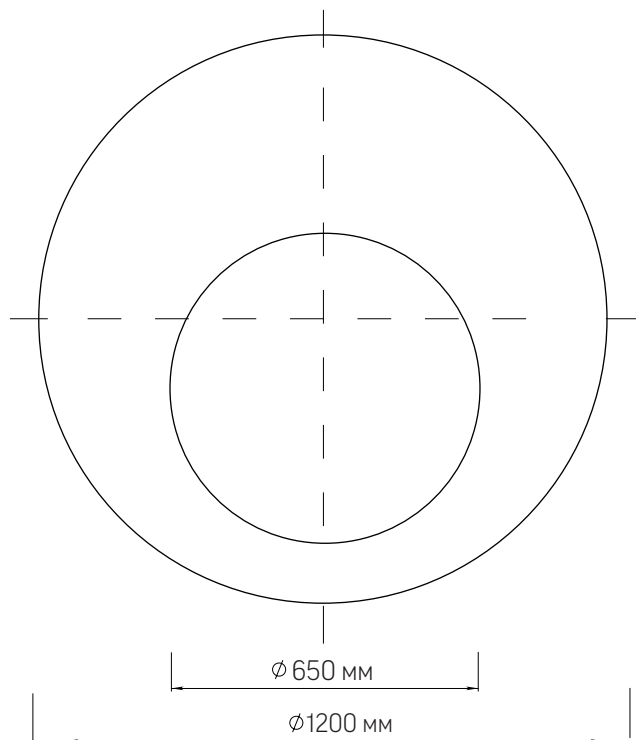

Габаритные размеры

* Подробности относительно покраски, а также полный перечень доступной номенклатуры и цен уточняйте у менеджеров Varton™