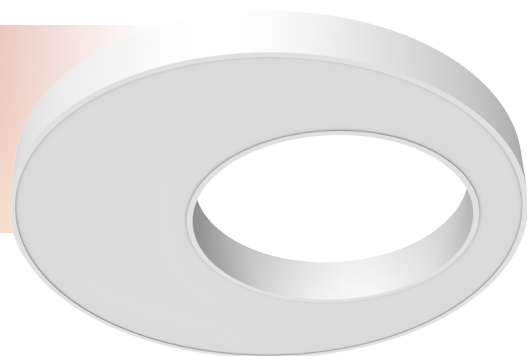

Cosmo Excentric

Cosmo Excentric – светильники, создающие особую атмосферу благодаря разнообразию форм и равномерному мягкому свету.

Сочетание цветов и размеров, возможность монтажа на разной высоте дают возможность создавать с помощью Cosmo Excentric неповторимые дизайнерские решения.

Cosmo подойдут для освещения практически любых пространств: кафе, ресторанов, офисных помещений, будут гармонично смотреться в холле гостиницы или в фитнес-клубе.

ОСНОВНЫЕ ОСОБЕННОСТИ:

- ▶ Равномерная засветка;
- ▶ Высокие мощности для применения на большой высоте;
- ▶ Покраска в любой цвет RAL и текстурирование.

* - Доступна покраска в любой цвет

Технические характеристики

Степень защиты:	IP20
Диапазон входного напряжения:	AC 198-264 В
Частота сети:	50Hz +/-10%
Коэффициент мощности:	≥0,95
Класс защиты от поражения электрическим током:	I
Кп светового потока:	≤5%
Тип климатического исполнения:	УХЛ4
Температурный режим:	+1°C до +40°C
Гарантия:	5 лет
Срок службы светодиодов:	100 000 часов
Материал корпуса:	алюминий