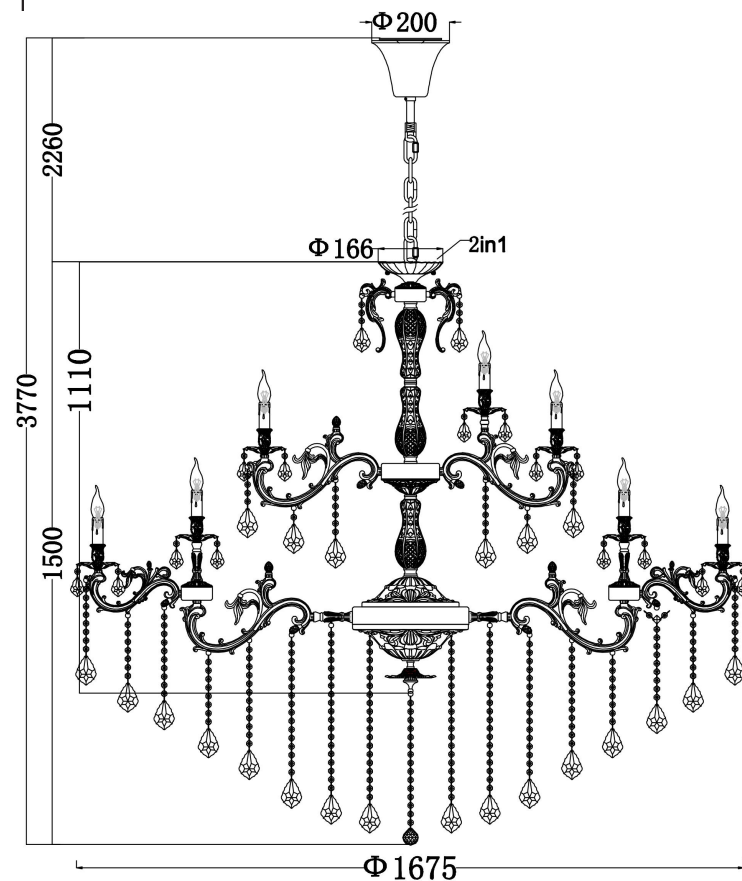

MAYTONI

DECORATIVE LIGHTING

Инструкция

DIA882-PL-45-G

CRYSTAL INSTRUCTION :

- A = 5pcs
- A1 = 5pcs
- A2 = 5pcs
- B = 10pcs
- B1 = 10pcs
- B2 = 10pcs
- C = 10pcs
- D = 10pcs
- E = 20pcs
- E1 = 20pcs
- E2 = 20pcs
- F = 20pcs
- F1 = 10pcs
- F2 = 10pcs
- G = 10pcs
- G1 = 10pcs
- G2 = 10pcs
- H = 10pcs
- H1 = 10pcs
- H2 = 10pcs
- I = 10pcs
- I1 = 10pcs
- I2 = 10pcs
- J = 10pcs
- K = 10pcs
- L = 6pcs
- M = 1pcs
- N = 180pcs

45xE14 40W

Модель: DIA882-PL-45-G
 Коллекция: Royal Classic
 Серия: Monica
 Подвесной светильник