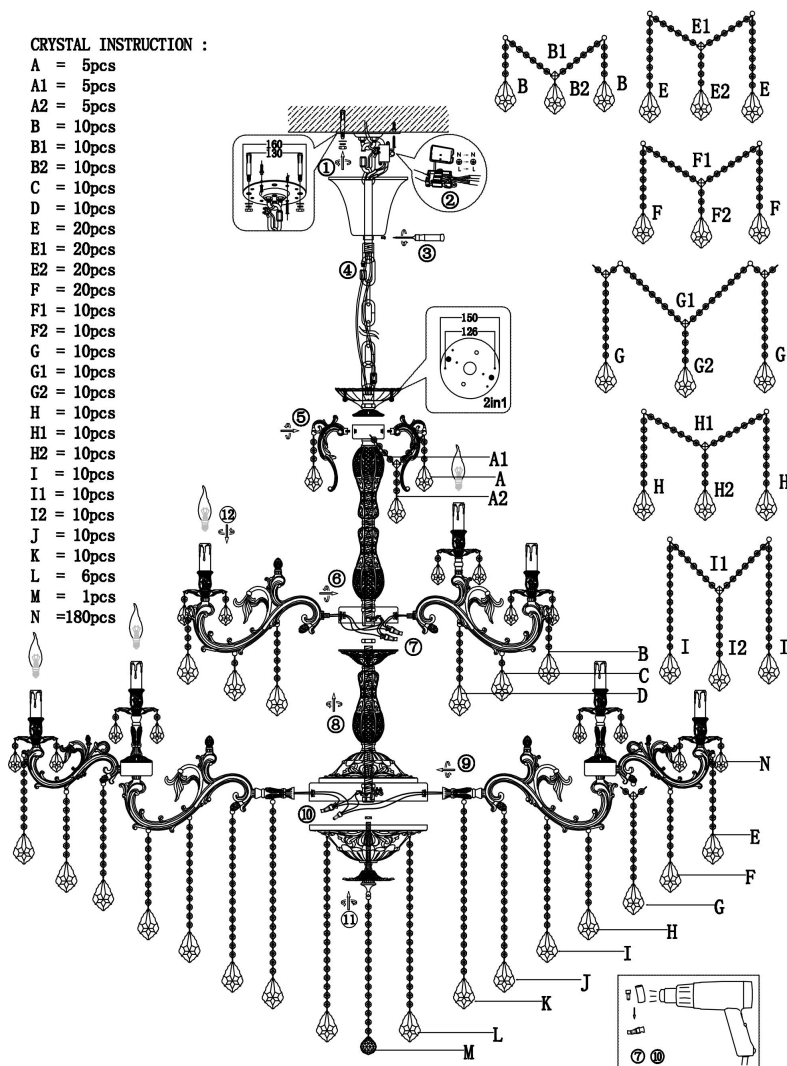

MAYTONI

DECORATIVE LIGHTING

Инструкция

DIA882-PL-45-G

CRYSTAL INSTRUCTION :

- A = 5pcs
- A1 = 5pcs
- A2 = 5pcs
- B = 10pcs
- B1 = 10pcs
- B2 = 10pcs
- C = 10pcs
- D = 10pcs
- E = 20pcs
- E1 = 20pcs
- E2 = 20pcs
- F = 20pcs
- F1 = 10pcs
- F2 = 10pcs
- G = 10pcs
- G1 = 10pcs
- G2 = 10pcs
- H = 10pcs
- H1 = 10pcs
- H2 = 10pcs
- I = 10pcs
- I1 = 10pcs
- I2 = 10pcs
- J = 10pcs
- K = 10pcs
- L = 6pcs
- M = 1pcs
- N = 180pcs

45xE14 40W

Модель: DIA882-PL-45-G
 Коллекция: Royal Classic
 Серия: Monica
 Подвесной светильник