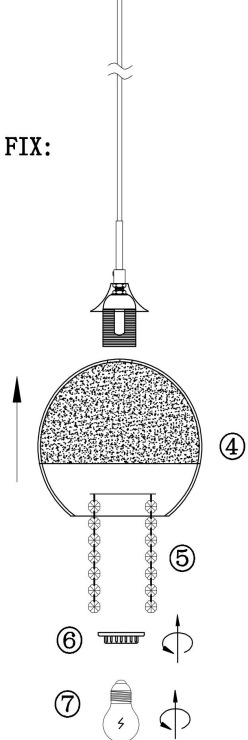

INSTRUCTION FOR FIX:
A=9pcs

Модель: P140-PL-110-1-N
Коллекция: Pendant
Серия: Fermi
Подвесной светильник