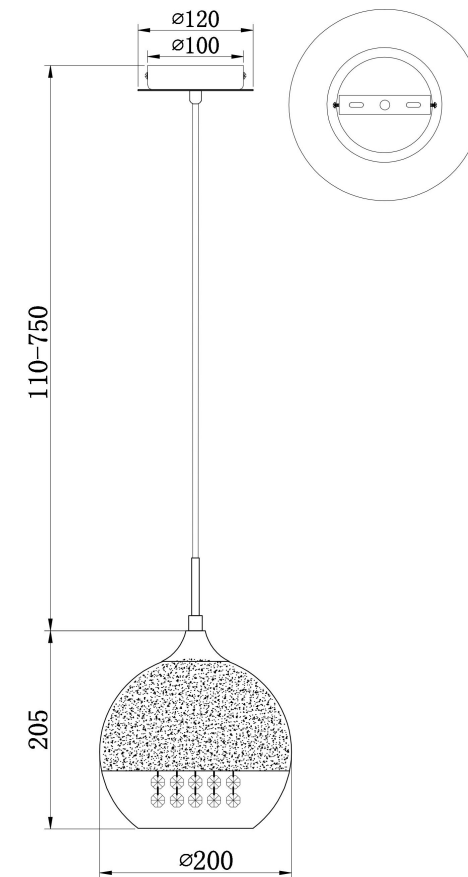

INSTRUCTION FOR FIX:
A=9pcs

Модель: P140-PL-110-1-N
Коллекция: Pendant
Серия: Fermi
Подвесной светильник