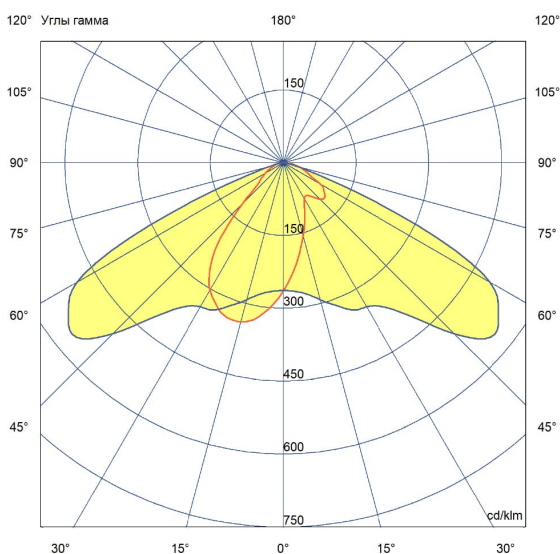

Универсальные «Прожекторы S» со световой эффективностью 155 лм/Вт и прямоугольными линзами с широким набором оптик от 12 до 135×55 градусов.

Значительный модельный ряд серии включает даже малые мощности (10-40 Вт).

2. КСС и Габаритный чертеж

Кривая силы света

Габаритный чертеж

3. Основные технические данные и характеристики

Характеристики	Значение
Мощность, [Вт ±10%]:	80
Световой поток светильника, [лм ±5%]:	11 600
Номинальная коррелированная цветовая температура по ГОСТ 34819-2021, [К]:	4 000
Тип кривой силы света:	широкая боковая
Угол излучения, [°]:	135x55
Индекс цветопередачи (CRI), не менее:	70
Род тока:	AC
Напряжение питания, [В]:	~176-264
Частота напряжения электропитания, [Гц ±10%]:	50
Коэффициент мощности (Pf), не менее:	0,98
Класс защиты от поражения электрическим током (по ГОСТ IEC 60598-1-2017):	I
Рекомендуемая высота установки, [м]:	6-30
Степень защиты от пыли и влаги (по ГОСТ Р МЭК 60598-1-2017):	IP67
Климатическое исполнение (по ГОСТ 15150-69)	УХЛ1
Температура эксплуатации, [°С]:	от -60 до +50
Срок службы светильника, не менее, [лет]:	12
Гарантийный срок, [мес.]:	60
Срок службы светодиодов, не менее, [ч]:	100 000
Материал оптического элемента:	УФ-стабилизированный поликарбонат
Материал корпуса:	профиль из алюминиевого сплава
Цвет покраски	-
Габаритные размеры, [мм]:	201×201×155
Тип крепления:	поворотный кронштейн
Масса, [кг]:	3,5