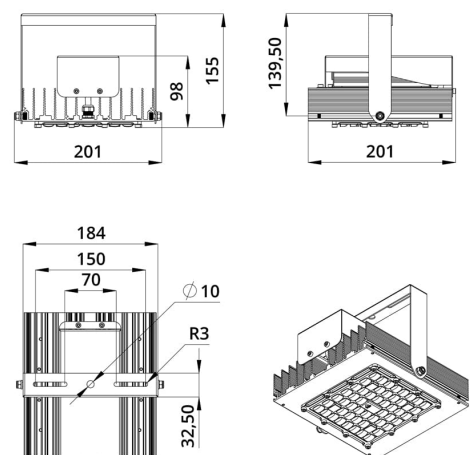

Светильники выполнены в алюминиевом экструдированном корпусе с большой площадью отдачи тепла, что обеспечивает эффективное теплоотведение от диодов.

В комплекте идет поворотный кронштейн, который позволяет регулировать положение светильника в двух плоскостях под нужным углом.

2. КСС и Габаритный чертеж

Кривая силы света

Габаритный чертеж

3. Основные технические данные и характеристики

Характеристики	Значение
Мощность, [Вт ±10%]:	80
Световой поток светильника, [лм ±5%]:	11 600
Номинальная коррелированная цветовая температура по ГОСТ 34819-2021, [К]:	4 000
Тип кривой силы света:	широкая боковая
Угол излучения, [°]:	135x55
Индекс цветопередачи (CRI), не менее:	70
Род тока:	AC
Напряжение питания, [В]:	~176-264
Частота напряжения электропитания, [Гц ±10%]:	50
Коэффициент мощности (Pf), не менее:	0,98
Класс защиты от поражения электрическим током (по ГОСТ IEC 60598-1-2017):	I
Рекомендуемая высота установки, [м]:	6-30
Степень защиты от пыли и влаги (по ГОСТ Р МЭК 60598-1-2017):	IP67
Климатическое исполнение (по ГОСТ 15150-69)	УХЛ1
Температура эксплуатации, [°С]:	от -60 до +50
Срок службы светильника, не менее, [лет]:	12
Гарантийный срок, [мес.]:	60
Срок службы светодиодов, не менее, [ч]:	100 000
Материал оптического элемента:	УФ-стабилизированный поликарбонат
Материал корпуса:	профиль из алюминиевого сплава
Цвет покраски	-
Габаритные размеры, [мм]:	201×201×155
Тип крепления:	поворотный кронштейн
Масса, [кг]:	3,5