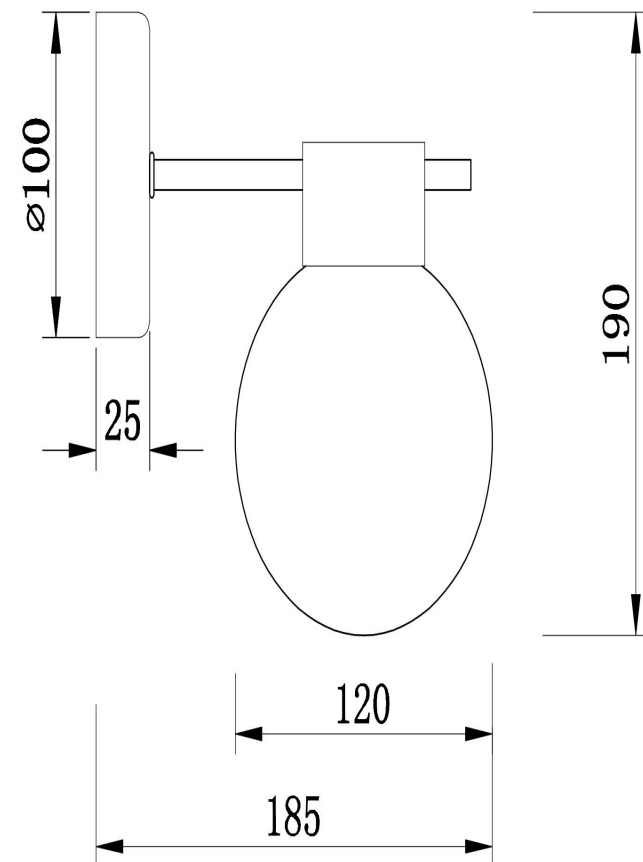

freya

Инструкция FR5233WL-01BS

1xG9 25W

Модель: FR5233WL-01BS
Коллекция: Modern
Серия: Gatsby
Настенный светильник