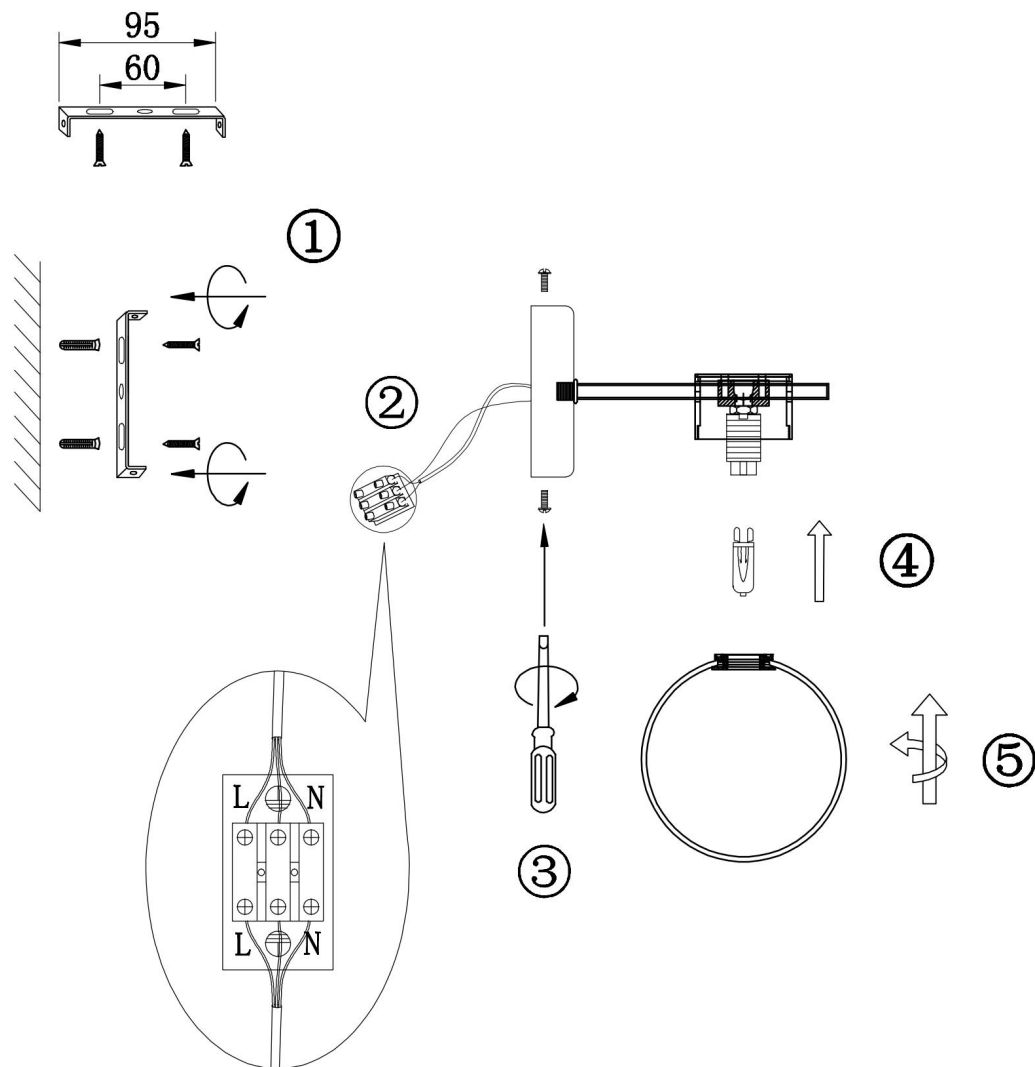

freya

Инструкция FR5233WL-01BS

1xG9 25W

Модель: FR5233WL-01BS
Коллекция: Modern
Серия: Gatsby
Настенный светильник