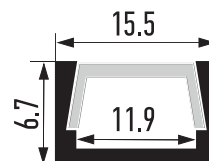

#### КОМПЛЕКТНОСТЬ

- Профиль анодированный накладной 2м – 1 шт
- Рассеиватель матовый – 1 шт
- Заглушка торцевая глухая – 1 шт
- Заглушка торцевая сквозная – 1 шт
- Крепежная клипса – 2 шт

Код для заказа	Штрих-код	Артикул	Сечение профиля, мм	Длина, м	Вес, кг	Упаковка, шт.
5036109	4895205036109	Комплект PAL 1507 накладной (2м) анодированный	15,5x6,7	2,0	0,2	1/100