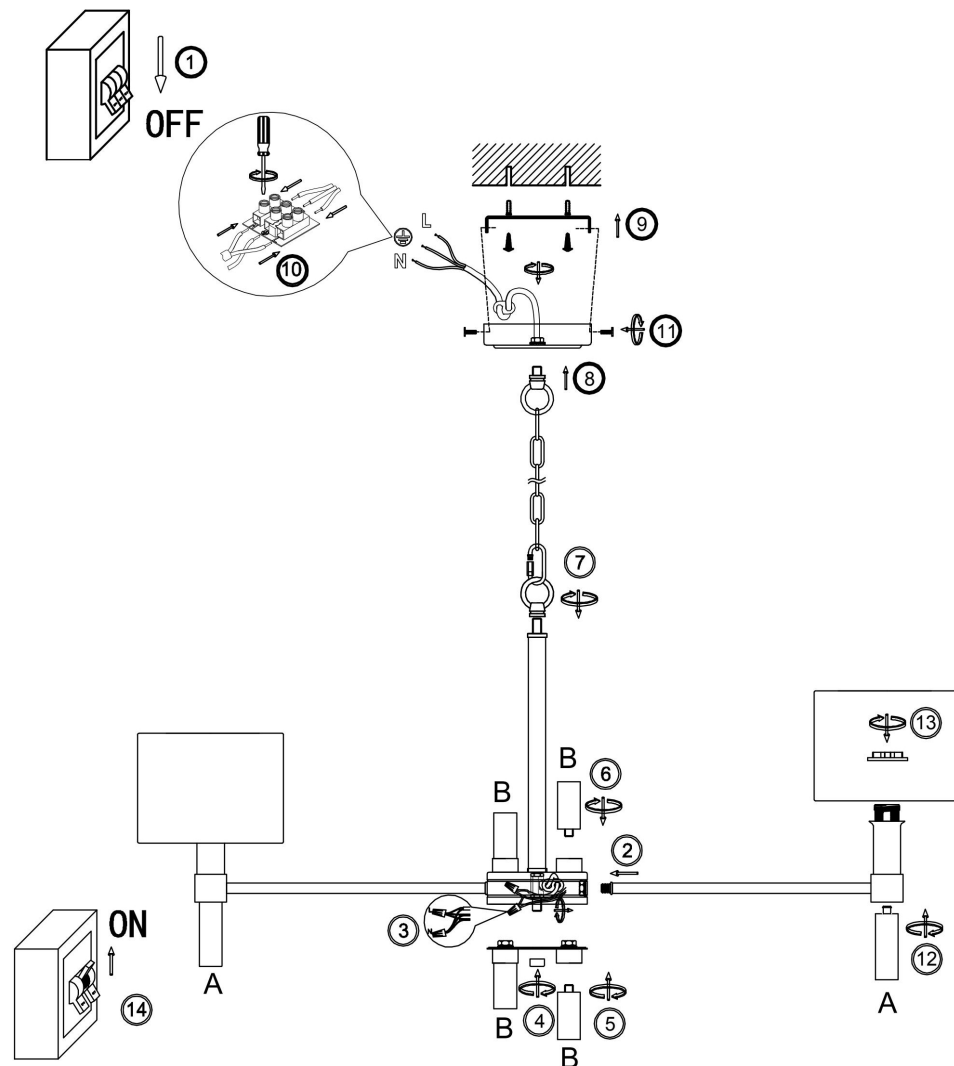

freya

Инструкция FR5186PL-08BS

8xE14 40W

Модель: FR5186PL-08BS
Коллекция: Modern
Серия: Lino
Подвесной светильник