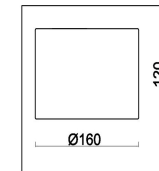

freya

Инструкция FR5186PL-08BS

8xE14 40W

Модель: FR5186PL-08BS
Коллекция: Modern
Серия: Lino
Подвесной светильник