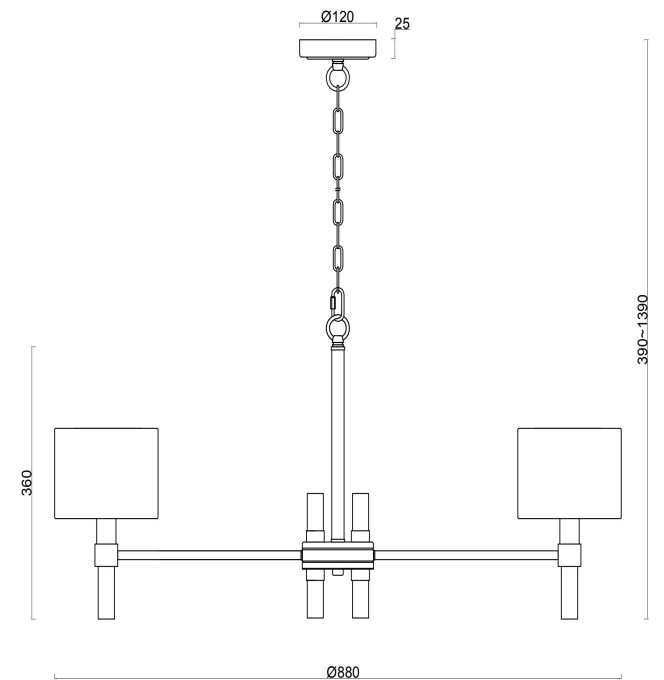

freya

Инструкция FR5186PL-08BS

8xE14 40W

Модель: FR5186PL-08BS
Коллекция: Modern
Серия: Lino
Подвесной светильник