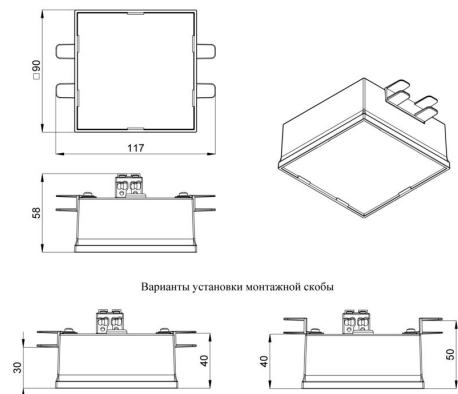

Кривая силы света

Габаритный чертеж

3. Основные технические данные и характеристики

Характеристики	Значение
Мощность, [Вт ±10%]:	13,5
Световой поток светильника, [лм ±5%]:	1 470
Номинальная коррелированная цветовая температура по ГОСТ 34819-2021, [К]:	4 000
Тип кривой силы света:	косинусная
Тип рассеивателя:	опал
Угол излучения, [°]:	100
Индекс цветопередачи (CRI), не менее:	80
Род тока:	АС
Коэффициент пульсации (Кп), не более, [%]:	1
Напряжение питания, [В]:	~176-264
Частота напряжения электропитания, [Гц ±10%]:	50
Коэффициент мощности (P _f), не менее:	0,95
Класс защиты от поражения электрическим током (по ГОСТ IEC 60598-1-2017):	II
Рекомендуемая высота установки, [м]:	2-6
Степень защиты от пыли и влаги (по ГОСТ IEC 60598-1-2017):	IP40
Климатическое исполнение (по ГОСТ 15150-69):	УХЛ4
Температура эксплуатации, [°C]:	от -40 до +40
Срок службы светильника, не менее, [лет]:	12
Срок службы светодиодов, не менее, [ч]:	100 000
Гарантийный срок на светильник, [мес.]:	60
Материал корпуса:	пластик
Материал рассеивателя:	УФ-стабилизированный поликарбонат
Цвет покраски:	
Габаритные размеры, не более, [мм]:	117×90×58 (один модуль)
Количество светодиодных модулей, [шт.]:	2
Тип крепления:	встраиваемый
Масса, [кг]:	0,3