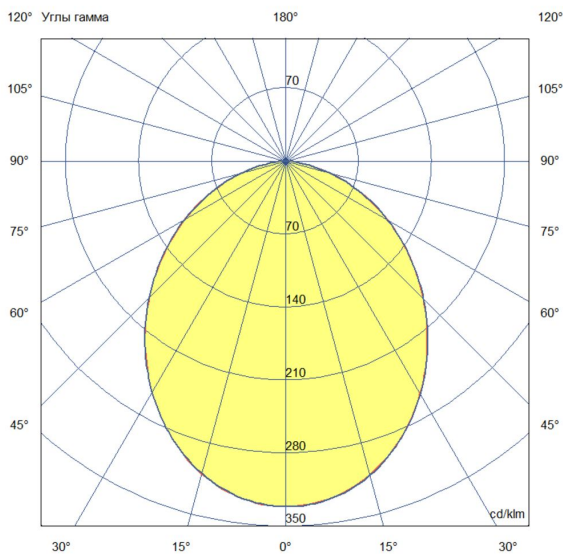

Кривая силы света

Габаритный чертеж

3. Основные технические данные и характеристики

Характеристики	Значение
Мощность, [Вт ±10%]:	13,5
Световой поток светильника, [лм ±5%]:	1 470
Номинальная коррелированная цветовая температура по ГОСТ 34819-2021, [К]:	4 000
Тип кривой силы света:	косинусная
Тип рассеивателя:	опал
Угол излучения, [°]:	100
Индекс цветопередачи (CRI), не менее:	80
Род тока:	АС
Коэффициент пульсации (Кп), не более, [%]:	1
Напряжение питания, [В]:	~176-264
Частота напряжения электропитания, [Гц ±10%]:	50
Коэффициент мощности (P _f), не менее:	0,95
Класс защиты от поражения электрическим током (по ГОСТ IEC 60598-1-2017):	II
Рекомендуемая высота установки, [м]:	2-6
Степень защиты от пыли и влаги (по ГОСТ IEC 60598-1-2017):	IP40
Климатическое исполнение (по ГОСТ 15150-69):	УХЛ4
Температура эксплуатации, [°C]:	от -40 до +40
Срок службы светильника, не менее, [лет]:	12
Срок службы светодиодов, не менее, [ч]:	100 000
Гарантийный срок на светильник, [мес.]:	60
Материал корпуса:	пластик
Материал рассеивателя:	УФ-стабилизированный поликарбонат
Цвет покраски:	
Габаритные размеры, не более, [мм]:	117×90×58 (один модуль)
Количество светодиодных модулей, [шт.]:	2
Тип крепления:	встраиваемый
Масса, [кг]:	0,3