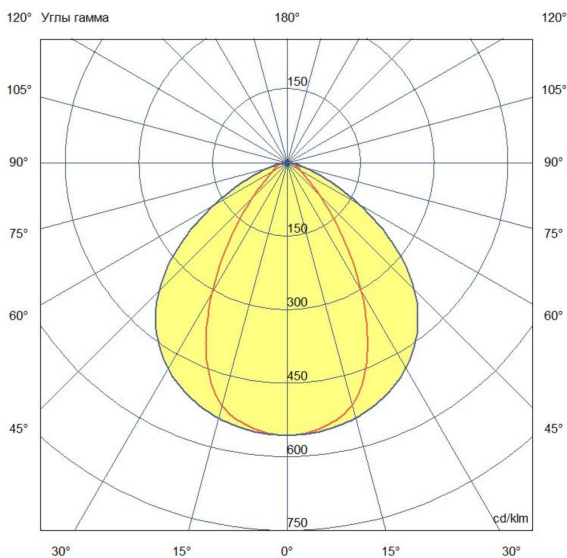

Технические данные

Светодиодный светильник ПромЛед Маркет Плано
38 5000К 60×105° Поворотный кронштейн

1. Описание серии

Серия линейных трековых светильников для освещения:

- торговых объектов,
- выставочных площадок,
- административно-офисных помещений и т.д.

2. КСС и Габаритный чертеж

Кривая силы света

Габаритный чертеж

3. Основные технические данные и характеристики

Характеристики	Значение
Мощность, [Вт ±10%]:	38
Световой поток светильника, [лм ±5%]:	5 850
Номинальная коррелированная цветовая температура по ГОСТ 34819-2021, [К]:	5 000
Тип кривой силы света:	Осевая
Угол излучения, [°]:	60x105
Индекс цветопередачи (CRI), не менее:	80
Род тока:	AC
Коэффициент пульсации (Кп), не более, [%]:	1
Напряжение питания, [В]:	~176-264
Частота напряжения электропитания, [Гц ±10%]:	50
Коэффициент мощности (Pф), не менее:	0,98
Класс защиты от поражения электрическим током (по ГОСТ IEC 60598-1-2017):	II
Степень защиты от пыли и влаги (по ГОСТ IEC 60598-1-2017):	IP30
Климатическое исполнение (по ГОСТ 15150-69):	УХЛ4
Температура эксплуатации, [°C]:	от -40 до +50
Срок службы светильника, не менее, [лет]:	12
Срок службы светодиодов, не менее, [ч]:	100 000
Гарантийный срок на светильник, [мес.]:	60
Материал корпуса:	ABS-пластик
Цвет покраски:	RAL9005 Глянec
Габаритные размеры, не более, [мм]:	582×194×130
Тип крепления:	Поворотный кронштейн
Масса, [кг]:	2