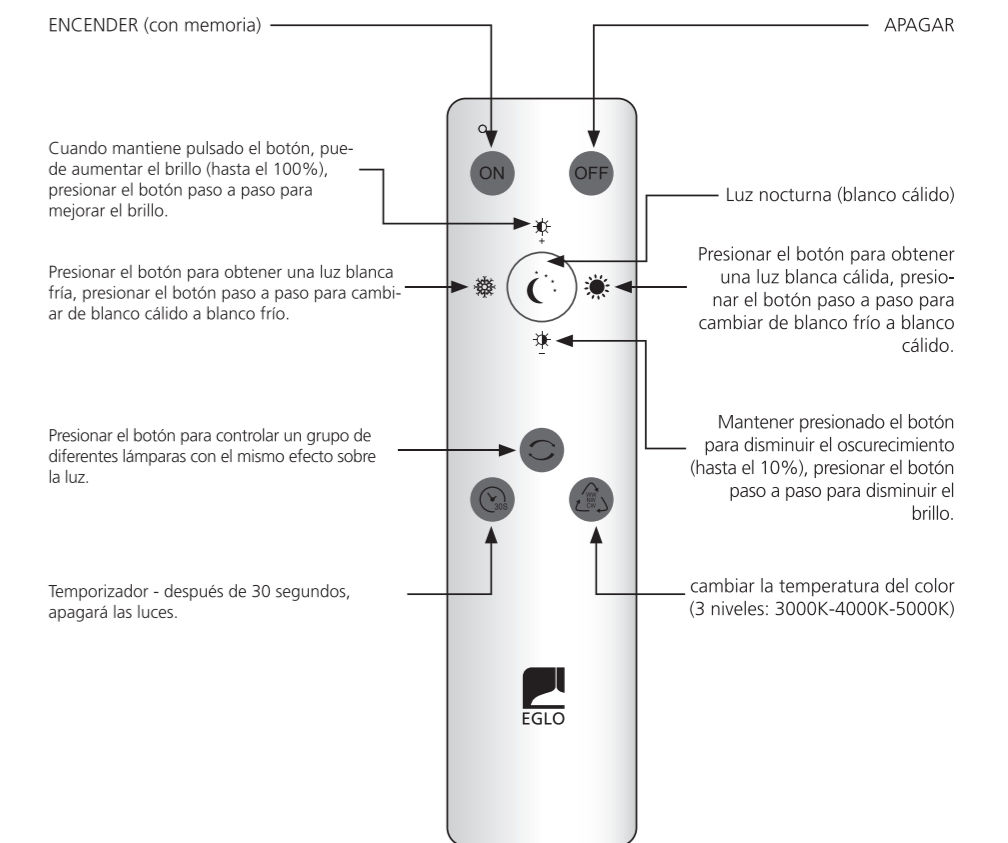

Art.Nr.: 97526 / 97541  
97527 / 97542

www.eglo.com

FR

INSTRUCTIONS POUR LA TÉLÉCOMMANDE (CCT)

ES

INSTRUCCIONES PARA EL CONTROL REMOTO (CCT)

DE

ANWEISUNGEN FÜR DIE FERNBEDIENUNG (CCT)

EN

INSTRUCTION FOR REMOTE CONTROL (CCT)

IT

ISTRUZIONI PER L'USO DEL TELECOMANDO (CCT)

front

back