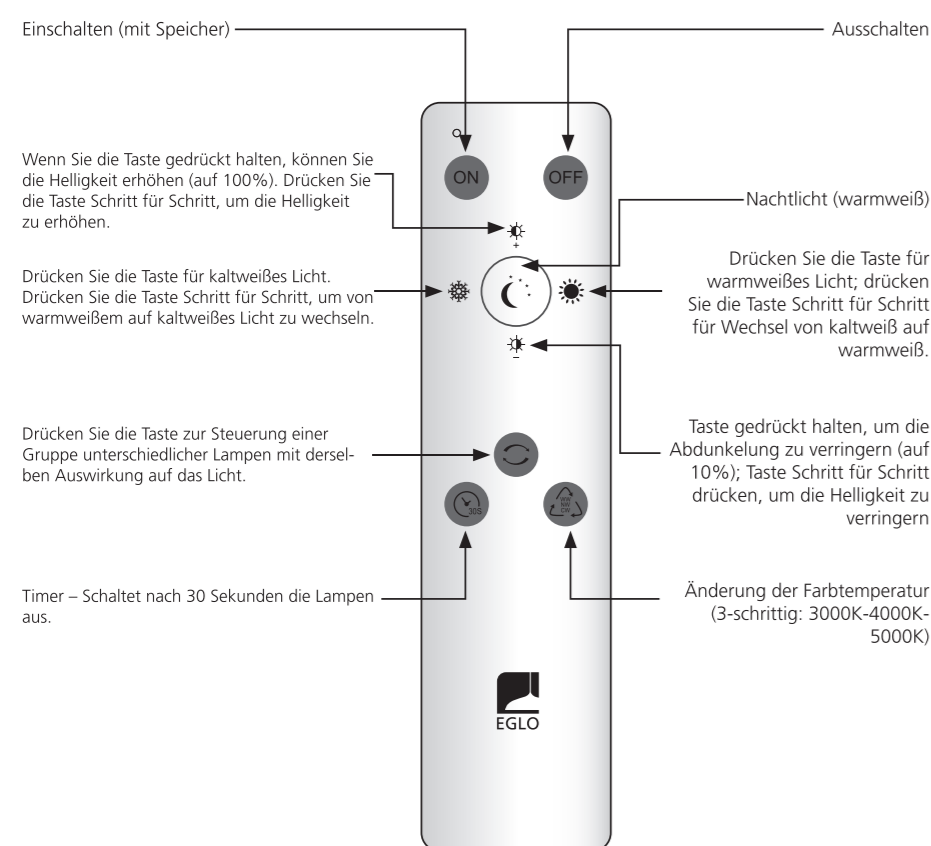

Art.Nr.: 97526 / 97541  
97527 / 97542

www.eglo.com

FR

INSTRUCTIONS POUR LA TÉLÉCOMMANDE (CCT)

ES

INSTRUCCIONES PARA EL CONTROL REMOTO (CCT)

DE

ANWEISUNGEN FÜR DIE FERNBEDIENUNG (CCT)

EN

INSTRUCTION FOR REMOTE CONTROL (CCT)

IT

ISTRUZIONI PER L'USO DEL TELECOMANDO (CCT)

front

back