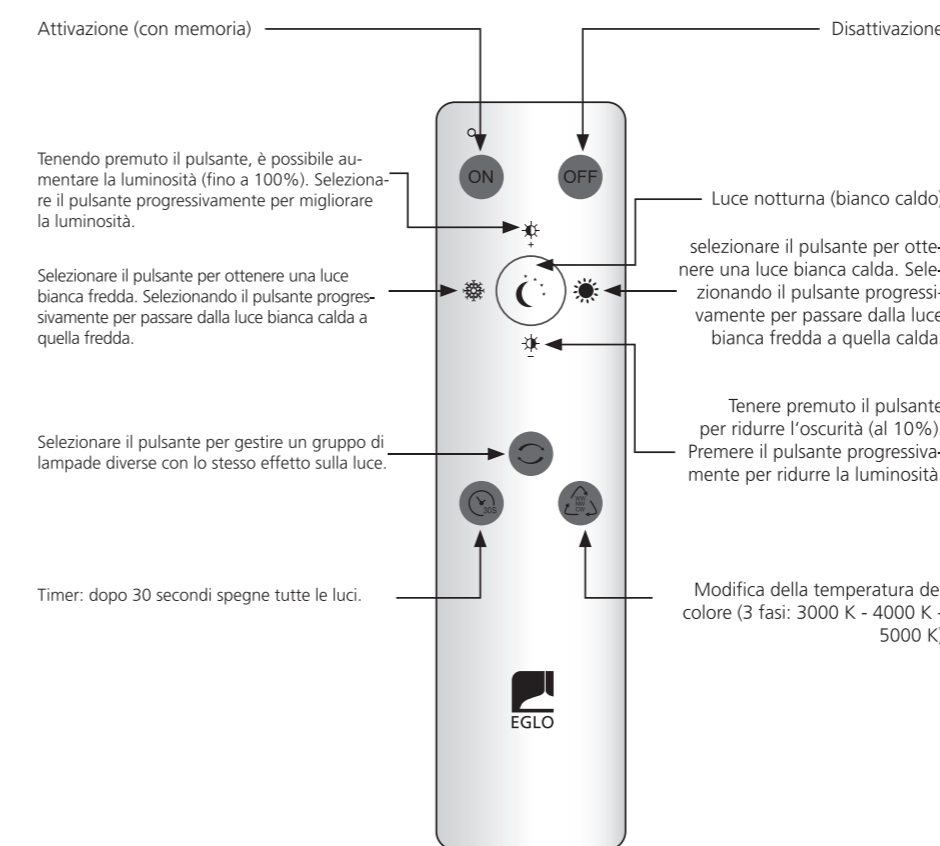

Art.Nr.: 97526 / 97541  
97527 / 97542

www.eglo.com

FR

INSTRUCTIONS POUR LA TÉLÉCOMMANDE (CCT)

ES

INSTRUCCIONES PARA EL CONTROL REMOTO (CCT)

DE

ANWEISUNGEN FÜR DIE FERNBEDIENUNG (CCT)

EN

INSTRUCTION FOR REMOTE CONTROL (CCT)

IT

ISTRUZIONI PER L'USO DEL TELECOMANDO (CCT)

front

back