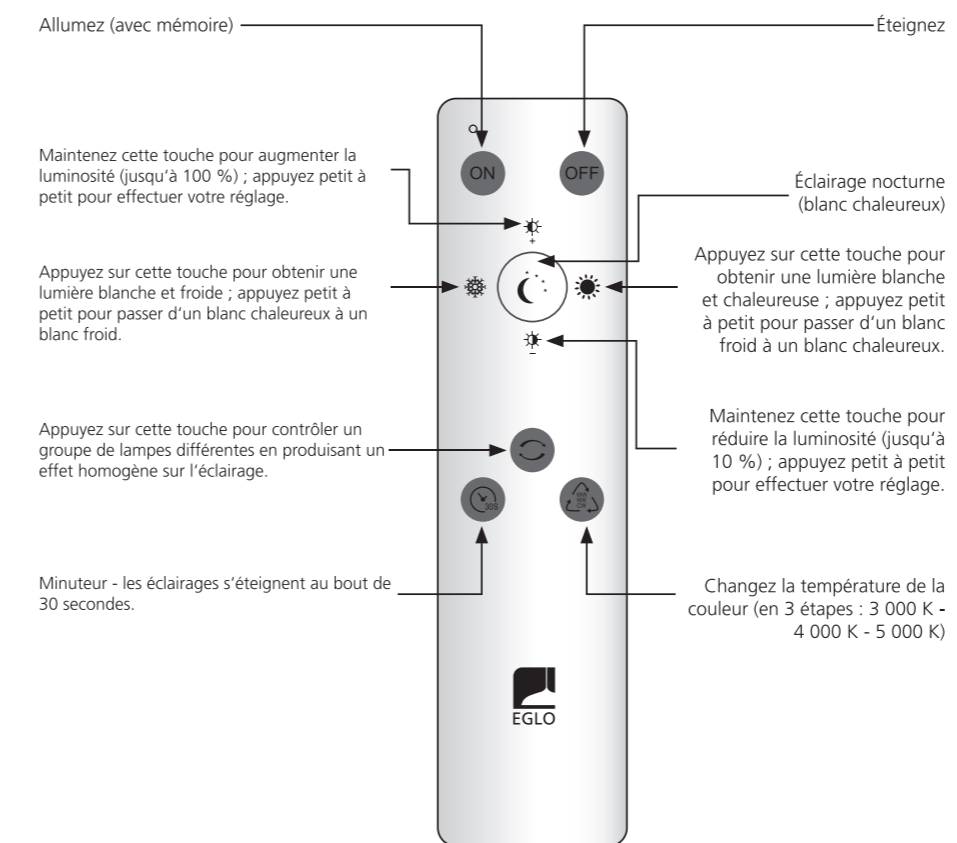

Art.Nr.: 97526 / 97541  
97527 / 97542

www.eglo.com

FR

INSTRUCTIONS POUR LA TÉLÉCOMMANDE (CCT)

ES

INSTRUCCIONES PARA EL CONTROL REMOTO (CCT)

DE

ANWEISUNGEN FÜR DIE FERNBEDIENUNG (CCT)