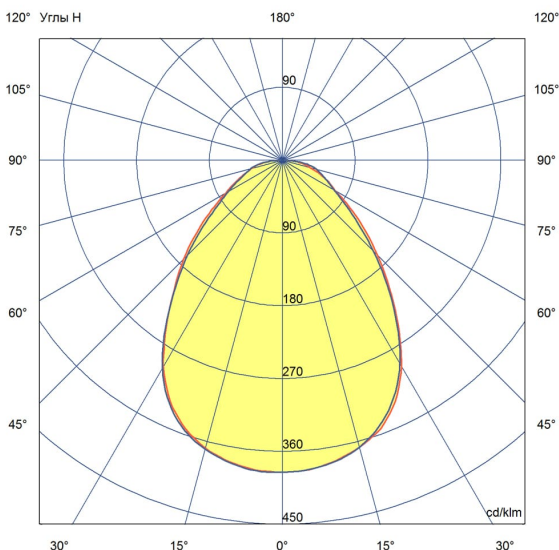

«Грильято» имеет среднюю световую эффективность 120 лм/Вт и создает комфортное освещение без пульсаций.

У светильников легкий стальной корпус со специальной поворотной планкой, позволяющей без дополнительного инструмента вынимать рассеиватель из корпуса, облегчая накладной монтаж.

2. КСС и Габаритный чертеж

Кривая силы света

Габаритный чертеж

3. Основные технические данные и характеристики

Характеристики	Значение
Мощность, [Вт ±10%]:	20
Световой поток светильника, [лм ±5%]:	2 300
Номинальная коррелированная цветовая температура по ГОСТ 34819-2021, [К]:	4 000
Тип кривой силы света:	косинусная
Тип рассеивателя:	микропризма
Угол излучения, [°]:	80
Индекс цветопередачи (CRI), не менее:	80
Род тока:	АС
Коэффициент пульсации (Кп), не более, [%]:	1
Напряжение питания, [В]:	~176-264
Частота напряжения электропитания, [Гц ±10%]:	50
Коэффициент мощности (P _f), не менее:	0,98
Класс защиты от поражения электрическим током (по ГОСТ IEC 60598-1-2017):	I
Рекомендуемая высота установки, [м]:	2-6
Степень защиты от пыли и влаги (по ГОСТ IEC 60598-1-2017):	IP30
Климатическое исполнение (по ГОСТ 15150-69):	УХЛ4
Температура эксплуатации, [°С]:	от -40 до +50
Срок службы светильника, не менее, [лет]:	12
Срок службы светодиодов, не менее, [ч]:	100 000
Гарантийный срок на светильник, [мес.]:	36
Материал корпуса:	тонколистовая сталь
Материал рассеивателя:	УФ-стабилизированный полистирол
Цвет покраски:	-
Габаритные размеры, не более, [мм]:	588×588×40
Тип крепления:	встраиваемый
Масса, [кг]:	3,1