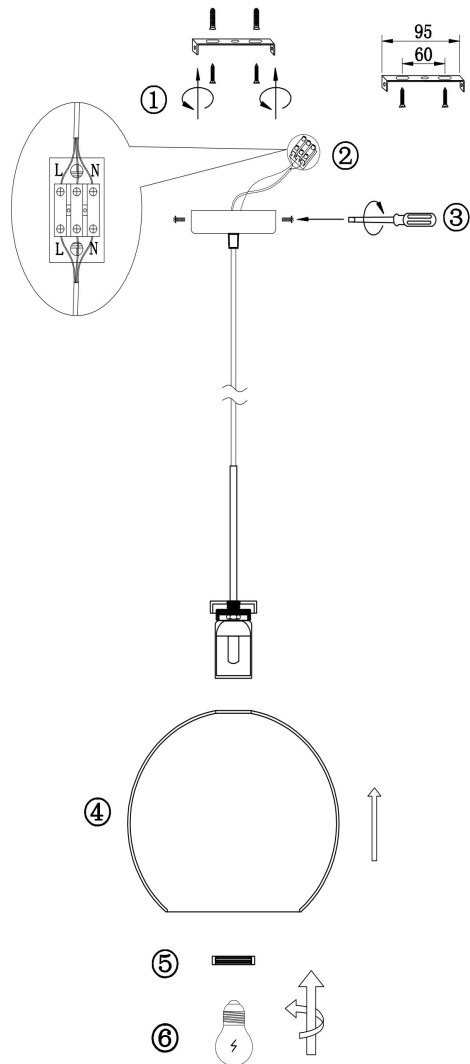

freya

Инструкция FR8003PL-01BS

1xE27 60W

Модель: FR8003PL-01BS
Коллекция: Modern
Серия: Bravis
Подвесной светильник