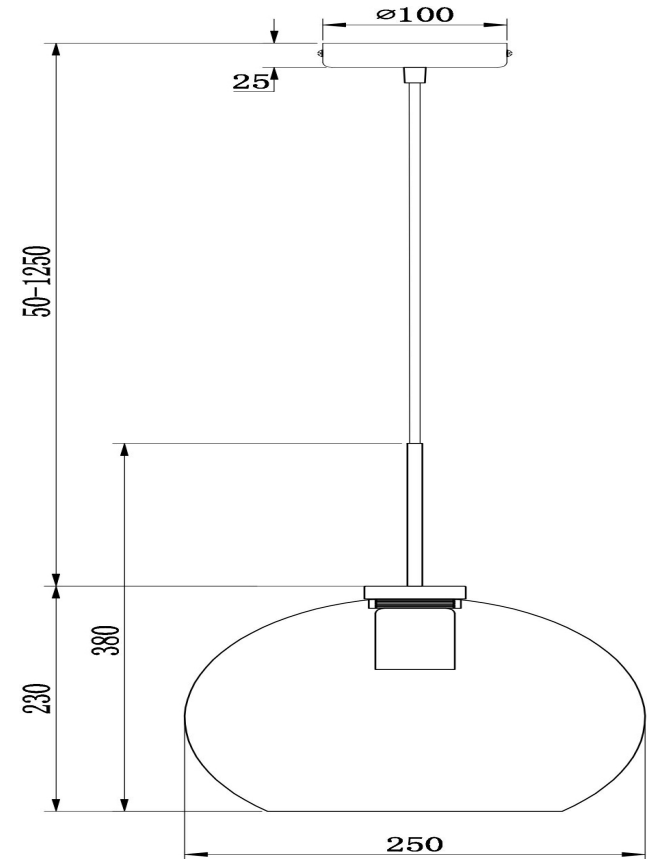

freya

Инструкция FR8003PL-01BS

1xE27 60W

Модель: FR8003PL-01BS
Коллекция: Modern
Серия: Bravis
Подвесной светильник